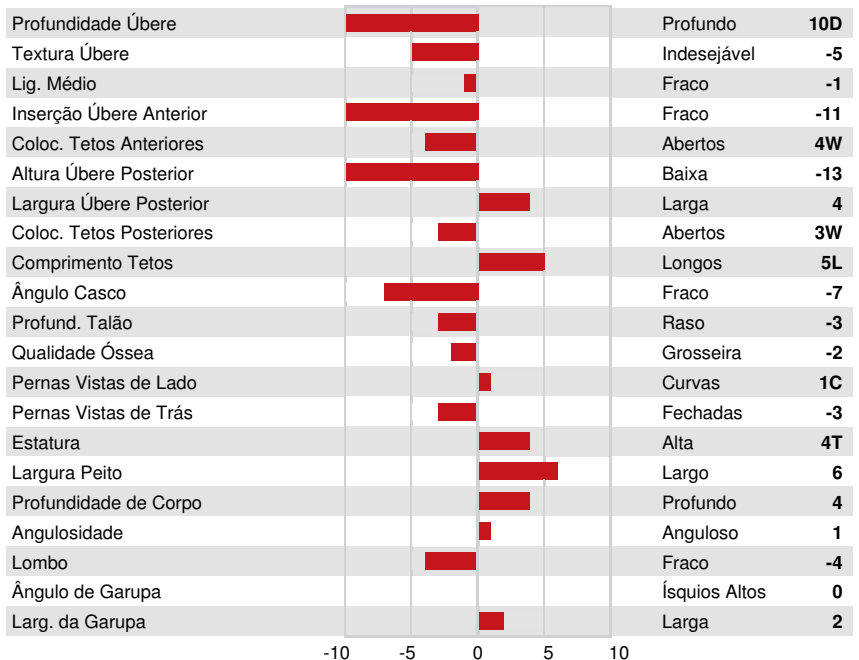

DPF RDF BLF BYF CVF HH1F HH2F HH3F HH4F HH5F HH6F HCDF HMWF

Reg. #: HOUSAM70358053 aAa: 213645 AVM: 126
 Nasc: 03/29/2011 Kappa Caseína: AB Beta Caseína: A2A2

PRODUÇÃO			GMACE 26* APR	
Leite kg	Gordura kg	Gordura %	Proteína kg	Proteína %
1732	-4	-0.62	40	-0.15
Velocidade Ordenha	Temperamento	Eficiência em Metano	Eficiência Alimentar	BMR
97	95		98	98

SAÚDE e REPRODUÇÃO

Immunity 89

Perm. Rebanho	97	Imunidade das Vitelas	94
C.S.	95	Facilidade de Parto	99
Fertilidade Filhas	101	Facilidade de Parto das Filhas	99
Escore de Condição Corporal	102	Resistência Doença Metabólica	101
Resistência a Mamites	95	Calf Health	102
Persistência Lactação	93		

CONFORMAÇÃO

62 Rebanhos 182 Filhas 91% Rep. GMACE 26* APR

Conformação	-11	Força Leiteira	3
Sistema Mamário	-13	Garupa	-1
Pernas & Pés	-6		

FERN-OAK STARRING 24044

BRIGREEN STARRING TRILBY

AN-GEL-VU STARRING 7789